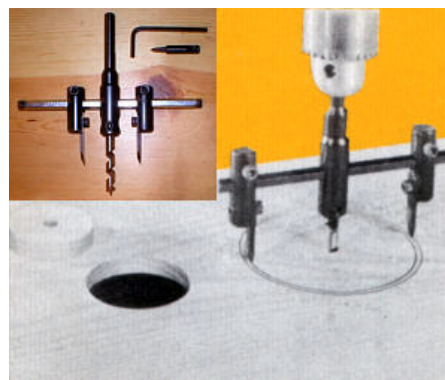

Cod: 3177.027079

FRESAS para furar Madeira

5 PEÇAS

15-20-25-30-35mm

Cod: 3177.027161

CORTA CIRCULOS AJUSTÁVEL para berbequim - Madeira e PVC

Cod: 3146.017934 Ref: 78880