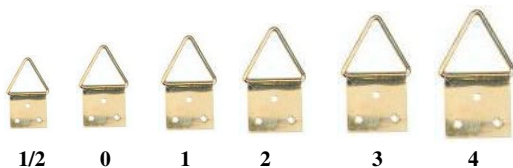

CANTOS - SUPORTES E TRIANGULOS PARA QUADROS - PREGO FÁCIL - SUPORTES ESPELHOS

<p>8</p>  <p>Altura:15mm Espessura:12mm</p>	<p>Cantos Secretária N°8</p> <p>Niquelado : 3104.002714 Latão : 3104.017521</p>
<p>108</p>  <p>Altura:22mm Espessura:12mm</p>	<p>Cantos Secretária 108</p> <p>Niquelado : 3104.002716 Latão : 3104.003346</p>
<p>36</p>  <p>Altura:22mm Espessura:5mm</p>	<p>Cantos Secretária 36</p> <p>Niquelado : 3104.002715 Latão : 3104.002715</p>

PREGO FACIL - GANCHO CURTO PREGA QUADROS

Prego facil

Cod: 2502.007904
(10pcs)

Gancho curto

Cod: 2502.007903
(4pcs)

Prega quadros

Cod: 2502.013098
(10pcs)

SUPORTES PARA QUADROS "AMIGOS DO SENHORIO"

Ref.	Código	Altura
0	3061003698	17 mm
1	3061003699	22 mm
2	3061003700	26 mm
3	3061003701	30 mm
4	3061003702	33 mm

TRIANGULOS PARA QUADROS

Ref.	Código	Base
1/2	3061016923	6x4mm
0	3061012499	6x5mm
1	3061012498	10x8mm
2	3061012501	12x10mm
3	3061029949	14x12mm
4	3061012500	16x14mm

Aplicação gancho curto

Aplicação prega quadro

SUPORTES PARA ESPELHOS

Jogo 4 Peças

Cod: 3061.011438