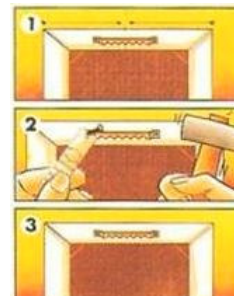

PREGO FACIL - GANCHO CURTO PREGA QUADROS

Prego facil

Cod: 2502.007904
(10pcs)

Gancho curto

Cod: 2502.007903
(4pcs)

Prega quadros

Cod: 2502.013098
(10pcs)

SUPORTES PARA QUADROS "AMIGOS DO SENHORIO"

Ref.	Código	Altura
0	3061003698	17 mm
1	3061003699	22 mm
2	3061003700	26 mm
3	3061003701	30 mm
4	3061003702	33 mm

TRIANGULOS PARA QUADROS

Ref.	Código	Base
1/2	3061016923	6x4mm
0	3061012499	6x5mm
1	3061012498	10x8mm
2	3061012501	12x10mm
3	3061029949	14x12mm
4	3061012500	16x14mm

Aplicação gancho curto

Aplicação prega quadro

SUPORTES PARA ESPELHOS

Jogo 4 Peças

Cod: 3061.011438