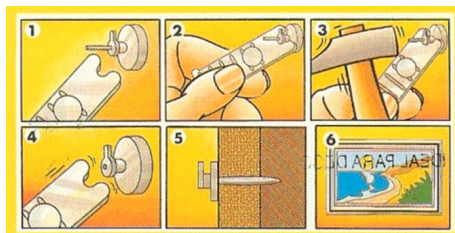

CANTOS - SUPORTES E TRIANGULOS PARA QUADROS - PREGO FÁCIL - SUPORTES ESPELHOS

8 Altura:15mm Espessura:12mm	Cantos Secretária N°8 Niquelado : 3104.002714 Latão : 3104.017521
108 Altura:22mm Espessura:12mm	Cantos Secretária 108 Niquelado : 3104.002716 Latão : 3104.003346
36 Altura:22mm Espessura:5mm	Cantos Secretária 36 Niquelado : 3104.002715 Latão : 3104.002715

PREGO FACIL - GANCHO CURTO PREGA QUADROS

Prego facil

Cod: 2502.007904
(10pcs)

Gancho curto

Cod: 2502.007903
(4pcs)

Prega quadros

Cod: 2502.013098
(10pcs)

SUPORTES PARA QUADROS "AMIGOS DO SENHORIO"

Ref.	Código	Altura
0	3061003698	17 mm
1	3061003699	22 mm
2	3061003700	26 mm
3	3061003701	30 mm
4	3061003702	33 mm

TRIANGULOS PARA QUADROS

Ref.	Código	Base
1/2	3061016923	6x4mm
0	3061012499	6x5mm
1	3061012498	10x8mm
2	3061012501	12x10mm
3	3061029949	14x12mm
4	3061012500	16x14mm

Aplicação gancho curto

Aplicação prega quadro

SUPORTES PARA ESPELHOS

Jogo 4 Peças

Cod: 3061.011438