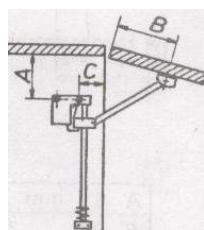

### COMPASSOS COM TRAVÃO

Castanho ou Branco

16F e 17F

Exemplo:

16F - 3028.018049  
17F - 3028.018050

Medidas 16F:

A=73mm ; B=100mm ; C=40mm

Medidas 17F:

A=133mm ; B=140mm ; C=40mm

85

Calha

Calha	Código
178mm	3104002751
228mm	3104002752
290mm	3104002753