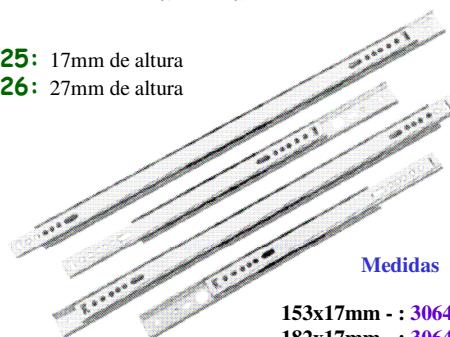

CORREDIÇAS PARA GAVETAS

CORREDIÇAS PARA GAVETAS

Branco , Castanho ou Preto

Exemplo:

Aplicação na parte de baixo

Medidas Código

- 250mm - : 3064.000000
- 300mm - : 3064.000000
- 350mm - : 3064.000000
- 400mm - : 3064.000000
- 450mm - : 3064.000000
- 500mm - : 3064.000000
- 550mm - : 3064.000000
- 600mm - : 3064.000000

CORREDIÇAS PARA GAVETAS

com rolamentos

MOD. 25: 17mm de altura

MOD. 26: 27mm de altura

Medidas

Exemplo:

(gaveta)

- 153x17mm - : 3064.000000
- 182x17mm - : 3064.000000
- 214x17mm - : 3064.000000
- 246x17mm - : 3064.000000
- 278x17mm - : 3064.000000
- 310x17mm - : 3064.000000
- 342x17mm - : 3064.000000
- 374x17mm - : 3064.000000
- 406x17mm - : 3064.000000
- 438x17mm - : 3064.000000

Alojamento ao meio

(armário)

- 182x27mm - : 3064.000000
- 214x27mm - : 3064.000000
- 246x27mm - : 3064.000000
- 278x27mm - : 3064.000000
- 310x27mm - : 3064.000000
- 342x27mm - : 3064.000000
- 374x27mm - : 3064.000000
- 406x27mm - : 3064.000000
- 438x27mm - : 3064.000000
- 470x27mm - : 3064.000000
- 502x27mm - : 3064.000000