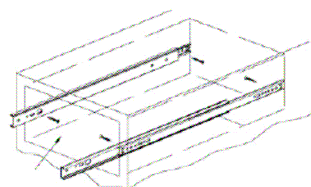

CORREDIÇAS PARA GAVETAS

CORREDIÇAS PARA GAVETAS

Branco , Castanho ou Preto

Exemplo:

Aplicação na parte de baixo

Medidas Código

- 250mm - : 3064.000000
- 300mm - : 3064.000000
- 350mm - : 3064.000000
- 400mm - : 3064.000000
- 450mm - : 3064.000000
- 500mm - : 3064.000000
- 550mm - : 3064.000000
- 600mm - : 3064.000000

CORREDIÇAS PARA GAVETAS

com rolamentos

MOD. 25: 17mm de altura

MOD. 26: 27mm de altura

Medidas

Exemplo:

(gaveta)

- 153x17mm - : 3064.000000
- 182x17mm - : 3064.000000
- 214x17mm - : 3064.000000
- 246x17mm - : 3064.000000
- 278x17mm - : 3064.000000
- 310x17mm - : 3064.000000
- 342x17mm - : 3064.000000
- 374x17mm - : 3064.000000
- 406x17mm - : 3064.000000
- 438x17mm - : 3064.000000

Alojamento ao meio

(armário)

- 182x27mm - : 3064.000000
- 214x27mm - : 3064.000000
- 246x27mm - : 3064.000000
- 278x27mm - : 3064.000000
- 310x27mm - : 3064.000000
- 342x27mm - : 3064.000000
- 374x27mm - : 3064.000000
- 406x27mm - : 3064.000000
- 438x27mm - : 3064.000000
- 470x27mm - : 3064.000000
- 502x27mm - : 3064.000000