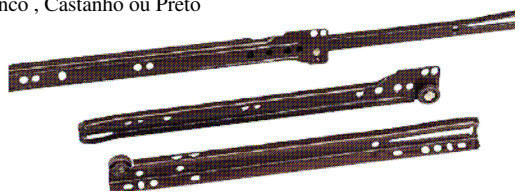

CORREDIÇAS PARA GAVETAS

CORREDIÇAS PARA GAVETAS

Branco , Castanho ou Preto

Exemplo:

Aplicação na parte de baixo

Medidas Código

- 250mm - : 3064.000000
- 300mm - : 3064.000000
- 350mm - : 3064.000000
- 400mm - : 3064.000000
- 450mm - : 3064.000000
- 500mm - : 3064.000000
- 550mm - : 3064.000000
- 600mm - : 3064.000000

CORREDIÇAS PARA GAVETAS

com rolamentos

MOD. 25: 17mm de altura

MOD. 26: 27mm de altura

Medidas

Exemplo:

(gaveta)

- 153x17mm - : 3064.000000
- 182x17mm - : 3064.000000
- 214x17mm - : 3064.000000
- 246x17mm - : 3064.000000
- 278x17mm - : 3064.000000
- 310x17mm - : 3064.000000
- 342x17mm - : 3064.000000
- 374x17mm - : 3064.000000
- 406x17mm - : 3064.000000
- 438x17mm - : 3064.000000