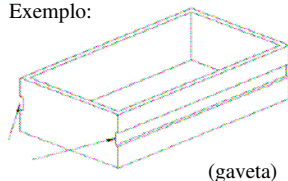

CORREDIÇAS PARA GAVETAS

CORREDIÇAS PARA GAVETAS

Branco , Castanho ou Preto

Exemplo:

Aplicação na parte de baixo

Medidas Código

- 250mm - : 3064.000000
- 300mm - : 3064.000000
- 350mm - : 3064.000000
- 400mm - : 3064.000000
- 450mm - : 3064.000000
- 500mm - : 3064.000000
- 550mm - : 3064.000000
- 600mm - : 3064.000000

CORREDIÇAS PARA GAVETAS

com rolamentos

MOD. 25: 17mm de altura

MOD. 26: 27mm de altura

Medidas

Exemplo:

(gaveta)

- 153x17mm - : 3064.000000
- 182x17mm - : 3064.000000
- 214x17mm - : 3064.000000
- 246x17mm - : 3064.000000
- 278x17mm - : 3064.000000
- 310x17mm - : 3064.000000
- 342x17mm - : 3064.000000
- 374x17mm - : 3064.000000
- 406x17mm - : 3064.000000
- 438x17mm - : 3064.000000

Alojamento ao meio

(armário)

- 182x27mm - : 3064.000000
- 214x27mm - : 3064.000000
- 246x27mm - : 3064.000000
- 278x27mm - : 3064.000000
- 310x27mm - : 3064.000000
- 342x27mm - : 3064.000000
- 374x27mm - : 3064.000000
- 406x27mm - : 3064.000000
- 438x27mm - : 3064.000000
- 470x27mm - : 3064.000000
- 502x27mm - : 3064.000000