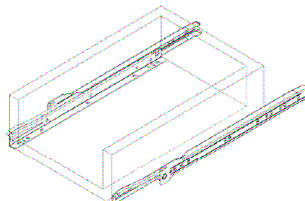

CORREDIÇAS PARA GAVETAS

CORREDIÇAS PARA GAVETAS

Branco , Castanho ou Preto

Exemplo:

Aplicação na parte de baixo

Medidas Código

- 250mm - : 3064.000000
- 300mm - : 3064.000000
- 350mm - : 3064.000000
- 400mm - : 3064.000000
- 450mm - : 3064.000000
- 500mm - : 3064.000000
- 550mm - : 3064.000000
- 600mm - : 3064.000000

CORREDIÇAS PARA GAVETAS

com rolamentos

MOD. 25: 17mm de altura

MOD. 26: 27mm de altura

Medidas

Exemplo:

(gaveta)

- 153x17mm - : 3064.000000
- 182x17mm - : 3064.000000
- 214x17mm - : 3064.000000
- 246x17mm - : 3064.000000
- 278x17mm - : 3064.000000
- 310x17mm - : 3064.000000
- 342x17mm - : 3064.000000
- 374x17mm - : 3064.000000
- 406x17mm - : 3064.000000
- 438x17mm - : 3064.000000