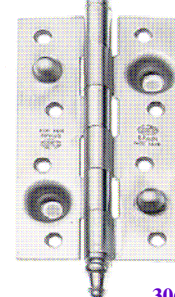

Simples

Niquelado

Carapeta

Latão

Acabamentos:

12,5 x 8cm

DOBRADIÇAS SEGURANÇA AMIG 561

15 x 8cm

Latonado
3064.011705

Cromado
3064.00000

Bronze
3064.020078

DOBRADIÇAS SEGURANÇA INOX

5020-JNF

9993.028684

Inox 561

3064.00000