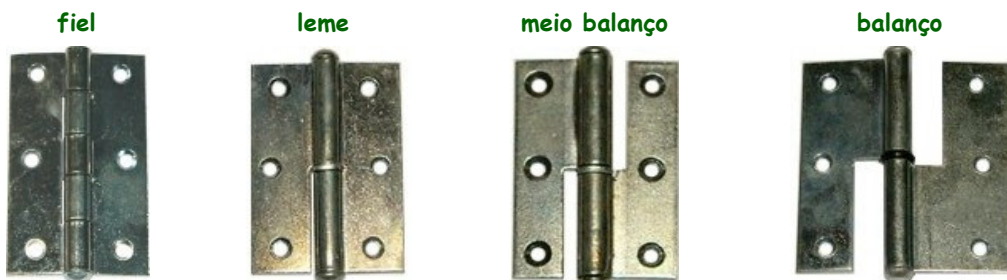

Acabamentos:

DOBRADIÇAS (PORTAS)

DOBRADIÇA "M/FEMEA" FERRO ZINCADO ou INOX

Direitas ou esquerdas

Material: Ferro zincado ou Inox

Tamanhos (polegada) : 2 - 2' / 2 - 3 - 3' / 2 - 4 "

Direitas ou esquerdas

DOBRADIÇA "M/FEMEA" AMF

Material: Latão ou Zamack

Cromado

Oxidado

Latão

Acabamentos:

Tamanhos :

2 - 2' / 2 - 3 - 3' / 2 - 4 "

Direitas ou esquerdas

DOBRADIÇA "M/FEMEA" TEICO

Material: Latão

Acabamentos:

Tamanhos :

2 - 2' / 2 - 3 - 3' / 2 - 4 "

Acabamentos:

DOBRADIÇAS (PORTAS)

M/FEMEA AMF CARAPETA

Material: Latão

Tamanhos :

3 - 3' / 2 - 4 "

leme + m/ balanço + balanço

M/FEMEAS INOX JNF 5019

Material: Inox

Tamanhos :

75 -90-100-120 mm