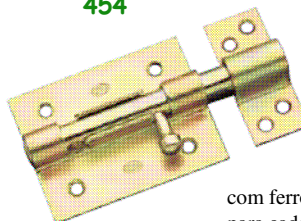

FECHOS BAIONETA AMIG

454

com ferrolho para cadeado

Ref : 454	Código
70 mm	3064019117
100 mm	3064019118
120 mm	3064019119