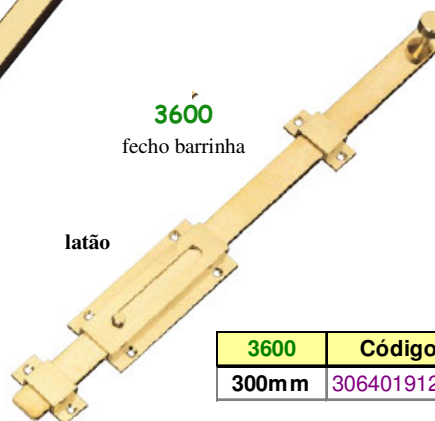

FERROLHOS - FECHOS AMIG

FERROLHOS CORBIN PARA CADEADOS

Exemplo:

98181
Cod: 3155.029096

98183
Cod: 3155.026097

FERROLHOS PARA CADEADOS

57

Ref : 57	Código
60 mm	3089003244
80 mm	3089003245
90 mm	3089003246
100 mm	3089003247
110 mm	3089003248

FECHOS BAIONETA AMIG

454

com ferrolho para cadeado

Ref : 454	Código
70 mm	3064019117
100 mm	3064019118
120 mm	3064019119

FECHOS BAIONETA AMIG

500

alumínio branco

Ref : 500	Código
50 mm	3064019120
80 mm	3064019121
100 mm	3064019122

501

alumínio dourado ou natural

Ref : 501	Código
50 mm	3064019120
80 mm	3064019121
100 mm	3064019122

FECHOS AMIG 400 e 3600

400

fecho unha

latonado

Ref : 400	Código
110 mm	3064019263
150 mm	3064019264
200 mm	3064019265

3600

fecho barrinha

latão

3600	Código
300mm	3064019126