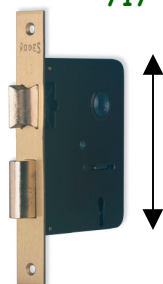

#### FECHADURAS ARMILHAR 725

( Para cilindros tipo Yale )

Testas:

-  Inox
-  Bronze
-  Latão

Inclui cilindro

Altura de caixa: 150 mm

Medidas testa a broca: 50 - 55 - 60 - 65 - 70 mm

#### FECHADURAS ARMILHAR

716-A sem trinco

Testas:

-  Latão
-  Inox
-  Bronze
-  Oxidadas

Altura caixa: 74 mm

Sem trinco

717

Altura caixa: 100 mm

#### FECHADURA ARMILHAR D-45

Garantia 10 Anos

Testas:

-  Inox
-  Latão

Cilindros vendidos a parte

Altura de caixa: 150 mm

Medidas testa a broca: 40 - 50 mm

#### FECHADURA ARMILHAR ( Para cilindros tipo Yale )

890

Testas:

-  Cromadas / Mate
-  Bronze
-  Latão
-  Oxidadas

Línguas em aço calibrado

Inclui cilindro

Altura de caixa: 175mm

Medidas testa a broca: 45 - 50 - 55 - 60 - 65mm