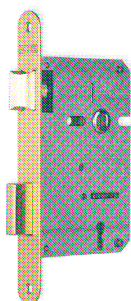

Altura caixa: 100 mm

718