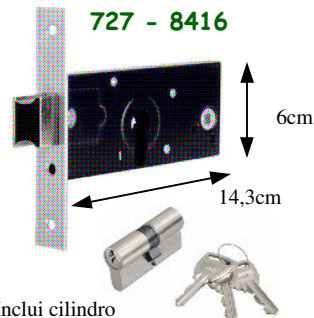

#### FECHADURAS A/SEGURANÇA

728

língua

729

gancho

Ref.	Dimensão	T/broca	Código
728	10,5 x 3,5cm	20mm	3165029314
729	10,5 x 3,5cm	20mm	3165029315

#### FECHADURAS ARM C/CILINDRO SOFI

7539

15,6cm

7540

15,6cm

7874

9cm

Inclui cilindro

Ref.	Altura	T/broca	Código
7539	156mm	21mm	1402010302
7540	156mm	21mm	1402010301
7874	90mm	21mm	1402011396
6996	174mm	25mm	1402004885
7282	174mm	25mm	1402026796

727 - 8416

Inclui cilindro

17,4cm

Inclui cilindro