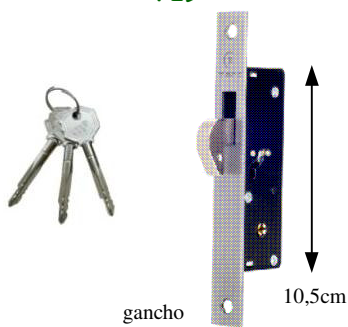

#### FECHADURA ARMILHAR D-45

Garantia 10 Anos

Testas:

-  Inox
-  Latão

Cilindros vendidos a parte

Altura de caixa: 150 mm

Medidas testa a broca: 40 - 50 mm

#### Fechadura TIPO ZEISS 45

Medida testa a broca: 45 mm

Cod: 3152.015123

#### FECHADURAS A/SEGURANÇA

728

língua

729

gancho

Ref.	Dimensão	T/broca	Código
728	10,5 x 3,5cm	20mm	3165029314
729	10,5 x 3,5cm	20mm	3165029315