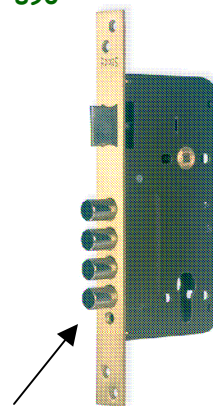

#### FECHADURAS ARMILHAR 725

( Para cilindros tipo Yale )

Testas:

-  Inox
-  Bronze
-  Latão

Inclui cilindro

Altura de caixa: 150 mm

Medidas testa a broca: 50 - 55 - 60 - 65 - 70 mm

#### FECHADURAS ARMILHAR

716-A sem trinco

Testas:

-  Latão
-  Inox
-  Bronze
-  Oxidadas

Altura caixa: 74 mm

Sem trinco

717

Altura caixa: 100 mm

#### FECHADURA ARMILHAR D-45

Garantia 10 Anos

Testas:

-  Inox
-  Latão

Cilindros vendidos a parte

Altura de caixa: 150 mm

Medidas testa a broca: 40 - 50 mm

#### FECHADURA ARMILHAR ( Para cilindros tipo Yale )

890

Testas:

-  Cromadas / Mate
-  Bronze
-  Latão
-  Oxidadas

Línguas em aço calibrado

Inclui cilindro

Altura de caixa: 175mm

Medidas testa a broca: 45 - 50 - 55 - 60 - 65mm