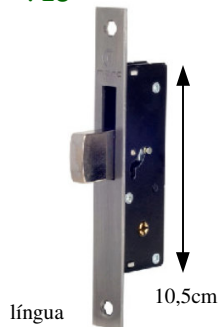

FECHADURAS A/SEGURANÇA

728