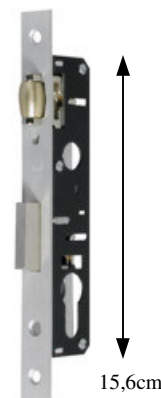

#### Fechadura TIPO ZEISS 45

Medida testa a broca: 45 mm

Cod: 3152.015123

#### FECHADURAS A/SEGURANÇA

728

língua

729

gancho

Ref.	Dimensão	T/broca	Código
728	10,5 x 3,5cm	20mm	3165029314
729	10,5 x 3,5cm	20mm	3165029315

#### FECHADURAS ARM C/CILINDRO SOFI

7539

15,6cm

7540

15,6cm

7874

9cm

Inclui cilindro

Ref.	Altura	T/broca	Código
7539	156mm	21mm	1402010302
7540	156mm	21mm	1402010301
7874	90mm	21mm	1402011396
6996	174mm	25mm	1402004885
7282	174mm	25mm	1402026796

727 - 8416

Inclui cilindro