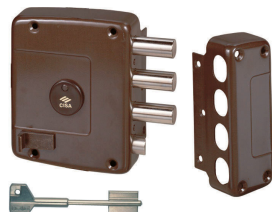

FECHADURAS (DE SOBREPOR) TIPO YALE

	<p>FECHADURAS MOLETA 713</p> <p>Medidas de caixa: 8 - 10 cm</p> <p>(Direitas ou Esquerdas)</p>	<p>FECHADURAS JVAL 2022</p> <p>2022 Pintado: 9996.022469</p> <p>Caixa: 6 x 10 cm</p>  <p>2022 Cromado: 9996.022468</p> 
<p>FECHADURAS TIPO YALE (DE SOBREPOR)</p> <p>Varias marcas:</p> <ul style="list-style-type: none"> AGC SOFER RODES ELO FALCO JNF TEICO CRC WHALE  <p>(Direitas ou Esquerdas)</p>   <p>Medidas de caixa: 8 - 10 - 12 - 14 cm</p>		<p>(2 fechos)</p> <p>FECHADURA 2 E SOFER 895-02</p> <p>Medidas de caixa: 8 - 10 - 12 cm</p> <p>(Direitas ou Esquerdas)</p>  <p>Chaves 2 entradas</p>
<p>FECHADURAS COM CHAVES 2 e 4 ENTRADAS</p> <p>CF 2E</p> <p>Medidas de caixa: 8 - 10 - 12 - 14 cm</p> <p>(Direitas ou Esquerdas)</p>  <p>Chaves 2 entradas</p> <p>CF 4E</p>  <p>Chaves 4 entradas</p>		<p>FECHADURAS T/YALE SOFER 825</p> <p>Simples</p> <p>Medidas de caixa: 8 - 10 - 12 - 14 cm</p> <p>Cod: 3095.013017</p> <p>com gancho</p>  <p>Cod: 3095.020016</p> <p>com garras</p>  <p>(Direitas ou Esquerdas)</p> <p>Cod: 3095.029924</p>
		<p>FECHADURA 4E TEICO 249/4</p> <p>Chaves Tipo Zeiss</p> <p>Medidas de caixa: 10 - 12 cm</p> <p>Com 5 chaves</p> <p>Cod: 3165.026566</p> 

FECHADURAS SEGURANÇA (D/F)

FECHADURAS SEGURANÇA CISA

57155

Cod: 3137.010510

simples

57165

Cod: 3137.010516

com 2 trancas

57175

Cod: 3137.010513

com 4 trancas

FECHADURAS D/F - 2 TRANCAS

Chave 2 Entradas

TEICO 792/895 - 3165.004165

Chave 4 Entradas

TEICO 792 - Cod: 3165.027334

FECHADURAS D/F - 2 TRANCAS

Chave 2 Entradas

SOFER 792/895 - 3095.004183

RODES 792/895 - 3336.000000

Chave 2 Entradas

RODES 2200 - Cod: 3336.013749

Chave 4 Entradas

CRC 249 - Cod: 3097.004195