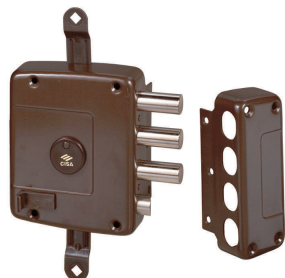

FECHADURAS (DE SOBREPOR) TIPO YALE

	<p>FECHADURAS MOLETA 713</p> <p>Medidas de caixa: 8 - 10 cm</p> <p>(Direitas ou Esquerdas)</p>	<p>FECHADURAS JVAL 2022</p> <p>2022 Pintado: 9996.022469</p> <p>Caixa: 6 x 10 cm</p>  <p>2022 Cromado: 9996.022468</p> 
<p>FECHADURAS TIPO YALE (DE SOBREPOR)</p> <p>Varias marcas:</p> <ul style="list-style-type: none"> AGC SOFER RODES ELO FALCO JNF TEICO CRC WHALE  <p>(Direitas ou Esquerdas)</p>   <p>Medidas de caixa: 8 - 10 - 12 - 14 cm</p>		<p>(2 fechos)</p> <p>FECHADURA 2 E SOFER 895-02</p> <p>Medidas de caixa: 8 - 10 - 12 cm</p> <p>(Direitas ou Esquerdas)</p>  <p>Chaves 2 entradas</p>
<p>FECHADURAS COM CHAVES 2 e 4 ENTRADAS</p> <p>CF 2E</p> <p>Medidas de caixa: 8 - 10 - 12 - 14 cm</p> <p>(Direitas ou Esquerdas)</p>  <p>Chaves 2 entradas</p> <p>CF 4E</p>  <p>Chaves 4 entradas</p>		<p>FECHADURAS T/YALE SOFER 825</p> <p>Simples</p> <p>Medidas de caixa: 8 - 10 - 12 - 14 cm</p> <p>Cod: 3095.013017</p> <p>com gancho</p>  <p>Cod: 3095.020016</p> <p>com garras</p>  <p>(Direitas ou Esquerdas)</p> <p>Cod: 3095.029924</p>
		<p>FECHADURA 4E TEICO 249/4</p> <p>Chaves Tipo Zeiss</p> <p>Medidas de caixa: 10 - 12 cm</p> <p>Com 5 chaves</p> <p>Cod: 3165.026566</p> 

FECHADURAS SEGURANÇA (D/F)

FECHADURAS SEGURANÇA CISA

57155

Cod: 3137.010510

simples

57165

Cod: 3137.010516

com 2 trancas

57175

Cod: 3137.010513

com 4 trancas

FECHADURAS D/F - 2 TRANCAS

Chave 2 Entradas

TEICO 792/895 - 3165.004165

Chave 4 Entradas

TEICO 792 - Cod: 3165.027334

FECHADURAS D/F - 2 TRANCAS

Chave 2 Entradas

SOFER 792/895 - 3095.004183

RODES 792/895 - 3336.000000

Chave 2 Entradas

RODES 2200 - Cod: 3336.013749

Chave 4 Entradas

CRC 249 - Cod: 3097.004195