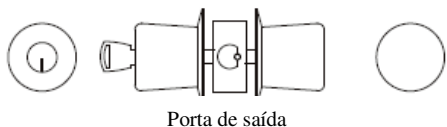

FECHADURAS TUBULARES - TESTAS ELECTRICAS

FECHADURAS TUBULARES SOFI

Acabamentos:

Natural, Mate, Latão, Branco, Castanho

8701

Porta de saída

8703

Duplo cilindro

- Cromado
- Mate
- Latão
- Bronze

9600 com 3 chaves no exterior e botão no interior

9610 sem chave, com dispositivo de emergência no exterior

Acabamentos:

- Cromado
- Mate
- Latão
- Bronze

8700 com 3 chaves no exterior e botão no interior