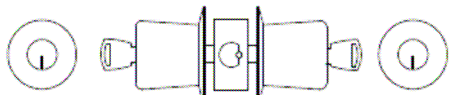

FECHADURAS TUBULARES - TESTAS ELECTRICAS

FECHADURAS TUBULARES SOFI

Acabamentos:

Natural, Mate, Latão, Branco, Castanho

8701

Porta de saída

8703

Duplo cilindro