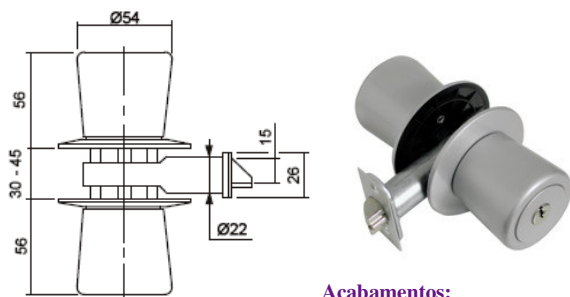

FECHADURAS TUBULARES - TESTAS ELECTRICAS

FECHADURAS TUBULARES SOFI

Acabamentos:

Natural, Mate, Latão, Branco, Castanho

8701

Porta de saída

8703

Duplo cilindro

- Cromado
- Mate
- Latão
- Bronze

9600 com 3 chaves no exterior e botão no interior

9610 sem chave, com dispositivo de emergência no exterior

Acabamentos:

- Cromado
- Mate
- Latão
- Bronze

8700 com 3 chaves no exterior e botão no interior

8710 sem chave, com dispositivo de emergência no exterior

TESTAS ELECTRICAS TEICO

FECHADURAS ELECTRICAS - TRINCOS ELECTRICOS

<p>P-90</p> 	<p><i>Trinco Eléctrico P-90</i></p> <p>Canhão fixo</p> <p>Cod: 3165.026825</p>	<p><i>TRINCOS ELECTRICOS CISA</i></p>   <p>Cod: 3137.018205</p> <p>11610</p>  <p>Cod: 3137.030564</p> <p>11721</p>
<p>P-91</p> 	<p><i>Trinco Eléctrico P-91</i></p> <p>Canhão fixo</p> <p>Cod: 3165.026826</p>	
<p>GNS 8791</p> 	<p><i>Trinco Eléctrico GNS 8791</i></p> <p>Canhão fixo</p> <p>Cod: 9983.004566</p>	
<p><i>TRINCOS ELECTRICOS FEB</i></p> <p>FEB 5013/14</p>  <p>5013 Canhão fixo Cod: 1402.030323</p> <p>5014 Canhão Solto Cod: 1402.023359</p> <p>Cinzentos ou Preto</p> <p>FEB 5011</p>  <p>5011 Canhão fixo Cod: 1402.00000</p>		<p>Viro <i>TRINCOS ELECTRICOS VIRO</i></p> <p>7972 Canhão Solto</p>  <p>7972-3153.030610</p> <p>8972 - 8973 Canhão fixo Canhão Solto</p>  <p>8972-3153.0012207 8973-3153.0000000</p>
<p>ISEO <i>TRINCOS ELECTRICOS ISEO</i></p>  <p>511700 Cod: 1243.021592</p> <p>Canhão Solto</p>		<p>A ROTAÇÃO DA CHAVE NA PARTE INTERIOR DO TRINCO, PERMITE:</p> <ul style="list-style-type: none"> -Proibir ou activar a função do botão -Manter o trinco em posição "sempre aberta" quando desejado.