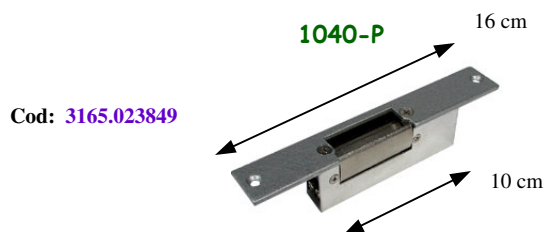

TESTAS ELECTRICAS TEICO