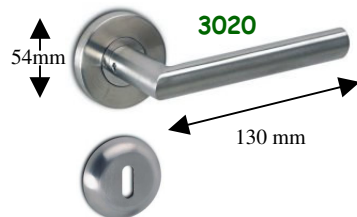

PUXADORES PORTA

PUXADORES INOX

Cod: 9994.026830
(vendido ao par)

Cod: 3066.025026
(vendido ao par)

Cod: 9994.026832
(vendido ao par)

PUXADORES INOX

Cod: 9994.026831
(vendido ao par)

Cod: 9994.026829
(vendido ao par)

PUXADORES INOX

INOX 091

Giratório: 9993.030692
Fixo: 3159.029412

(giratório vendido ao par)
(fixo vendido a unidade)

Ø: 50mm

INOX 092

Giratório: 9993.030691

(vendido ao par)

Ø: 50mm

INOX 090

Fixo: 9993.029641

(vendido a unidade)

Ø: 65mm

PUXADORES EM ZAMACK CROMADO

10/08

Cod: 3165.028932