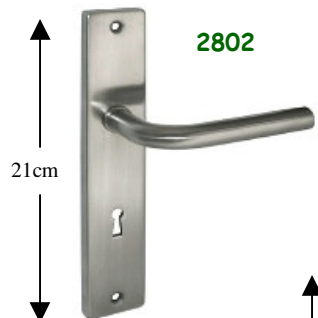

PUXADORES PORTA

PUXADORES INOX

Cod: 9994.026830
(vendido ao par)

Cod: 3066.025026
(vendido ao par)

Cod: 9994.026832
(vendido ao par)

PUXADORES INOX

Cod: 9994.026831
(vendido ao par)

Cod: 9994.026829
(vendido ao par)

PUXADORES INOX

INOX 091

Giratório: 9993.030692
Fixo: 3159.029412

(giratório vendido ao par)
(fixo vendido a unidade)

Ø: 50mm

INOX 092

Giratório: 9993.030691

(vendido ao par)

Ø: 50mm

INOX 090

Fixo: 9993.029641

(vendido a unidade)

Ø: 65mm

PUXADORES EM ZAMACK CROMADO

10/08

Cod: 3165.028932