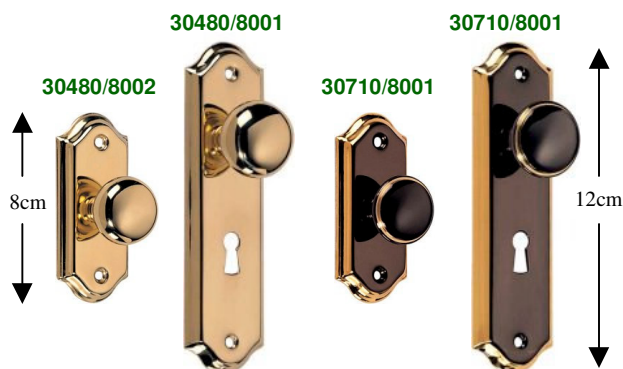

**PUXADORES MOBILIARIO****PUXADORES DE MADEIRA****Acabamentos :**

Pinho com ou sem verniz

Mogno com ou sem verniz

Medidas sem verniz (teico):

Ref.	Código	medida
bola pinho 30	3165028824	30mm
bola pinho 35	3165028825	35mm
bola pinho 40	3165028826	40mm
bola mogno 30	3165028821	30mm
bola mogno 35	3165028822	35mm
bola mogno 40	3165028823	40mm
H1 pinho 30	3165028819	30mm
H2 pinho 35	3165000000	35mm
H3 pinho 40	3165028820	40mm
H1 mogno 30	3165029193	30mm
H2 mogno 35	3165028817	35mm
H3 mogno 40	3165028818	40mm

Medidas com verniz:

Ref.	Código	medida
M1 pinho 30	9983003890	30mm
M2 pinho 35	9983003892	35mm
M3 pinho 40	9983028827	40mm
M1 mogno 30	9983003889	30mm
M2 mogno 35	9983003891	35mm
M3 mogno 40	9983025406	40mm
H1 pinho 30	9983022039	30mm
H2 pinho 35	9983022040	35mm
H3 pinho 40	9983022041	40mm
H1 mogno 30	9983022479	30mm
H2 mogno 35	9983022480	35mm
H3 mogno 40	9983022812	40mm

PUXADORES MOBILIARIO AMF**Acabamentos :** Latão ou Antracite Diâmetro botão: 30mm**ASAS MOBILIARIO AMF****Acabamentos para qualquer modelo :**
Latão, Niquelado ou Satinado