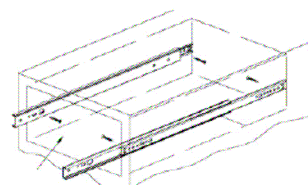

Aplicação na parte de baixo

**CALHAS PARA GAVETAS
com rolamentos**

MOD.25: 17mm de altura
MOD.26: 27mm de altura

Medidas

153x17mm	: 3064.000000
182x17mm	: 3064.000000
214x17mm	: 3064.000000
246x17mm	: 3064.000000
278x17mm	: 3064.000000
310x17mm	: 3064.000000
342x17mm	: 3064.000000
374x17mm	: 3064.000000
406x17mm	: 3064.000000
438x17mm	: 3064.000000

Exemplo:

(gaveta)

Alojamento ao meio

(armário)

182x27mm	: 3064.000000
214x27mm	: 3064.000000
246x27mm	: 3064.000000
278x27mm	: 3064.000000
310x27mm	: 3064.000000
342x27mm	: 3064.000000
374x27mm	: 3064.000000
406x27mm	: 3064.000000
438x27mm	: 3064.000000
470x27mm	: 3064.000000
502x27mm	: 3064.000000