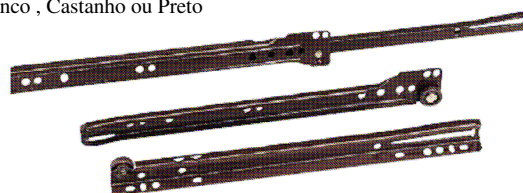

Para deslizar electrodomésticos

PORTA BOTIJAS

Para botijas de gás

Cod: 3098.011811

CALHAS PARA GAVETAS

Branco , Castanho ou Preto

Exemplo:

Medidas	Código
250mm	: 3064.000000
300mm	: 3064.000000
350mm	: 3064.000000
400mm	: 3064.000000
450mm	: 3064.000000
500mm	: 3064.000000
550mm	: 3064.000000
600mm	: 3064.000000

Aplicação na parte de baixo

**CALHAS PARA GAVETAS
com rolamentos**

MOD.25: 17mm de altura
MOD.26: 27mm de altura

Medidas

153x17mm	: 3064.000000
182x17mm	: 3064.000000
214x17mm	: 3064.000000
246x17mm	: 3064.000000
278x17mm	: 3064.000000
310x17mm	: 3064.000000
342x17mm	: 3064.000000
374x17mm	: 3064.000000
406x17mm	: 3064.000000
438x17mm	: 3064.000000