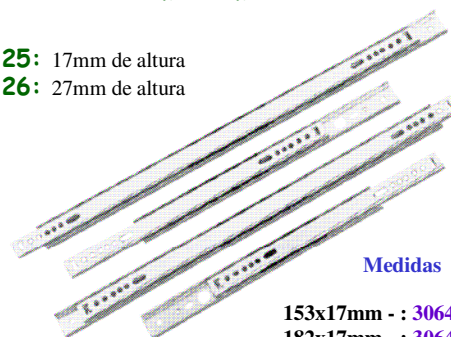

Cod: 3165.0221577

ROLDANAS PARA POÇOS

Diam.	Ref.
120mm	50100 : 3181.026807
145mm	50110 : 3181.026808
165mm	50120 : 3181.026809
195mm	50130 : 3181.026810

RODIZIOS PARA FRIGORIFICOS

Base fixa: 3082.009249
Base giratória : 2502.009932

Para deslizar electrodomésticos

PORTA BOTIJAS

Para botijas de gás

Cod: 3098.011811

CALHAS PARA GAVETAS

Branco , Castanho ou Preto

Exemplo:

Medidas	Código
250mm	: 3064.000000
300mm	: 3064.000000
350mm	: 3064.000000
400mm	: 3064.000000
450mm	: 3064.000000
500mm	: 3064.000000
550mm	: 3064.000000
600mm	: 3064.000000

Aplicação na parte de baixo

**CALHAS PARA GAVETAS
com rolamentos**

MOD.25: 17mm de altura
MOD.26: 27mm de altura

Medidas

153x17mm	: 3064.000000
182x17mm	: 3064.000000
214x17mm	: 3064.000000
246x17mm	: 3064.000000
278x17mm	: 3064.000000
310x17mm	: 3064.000000
342x17mm	: 3064.000000
374x17mm	: 3064.000000
406x17mm	: 3064.000000
438x17mm	: 3064.000000