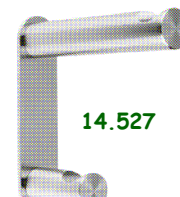

25905

25900

Acabamentos:

CABIDES ALUMINIO BLAFOS

623

620

Acabamentos:

625

622

CABIDES INOX

14.500

14.510

14.505

14.515

14.509

19 ou 35mm

Não necessita parafusos

14.526

14.527

CABIDES - GANCHOS

TIRAS POWER-STRIPS

58060: Caixa com 10 Tiras Power Strips Large
58560: Caixa com 14 Tiras Mini Power Strips

Power Strips Large: Fixação até 1,5Kg
 Mini Power Strips : Fixação até 0,75Kg

GANCHOS PLÁSTICOS POWER-STRIPS
(Embalagem: 2 unidades)

OVAIS

58013 Bege
58063 Mate
58013 Branco

CLÁSSICOS

58010 Branco
58051 Cromado

GANCHOS AÇO INOX POWER-STRIPS
(Embalagem: 1 unidade)

58121
 Oval

58120
 Côncavo