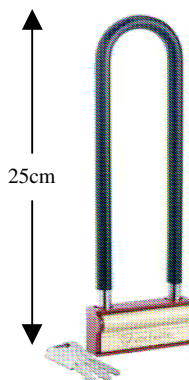

CADEADOS

Vachette

CADEADOS VACHETTE

1313

Ref-medida	Código
1313-30mm	3063004621
1313-45mm	3063017055
1313-55mm	3063004620

1322

Ref-medida	Código
1322-20mm	3063017048
1322-25mm	3063004618
1322-30mm	3063017056
1322-35mm	3063017057

CADEADO PARA ARMAS DE FOGO

Cod: 1303.019000

Exemplo:

CADEADO PARA MOTOS

070-TITAN

29cm

Cod: 1303.026898

Vachette
1312

25cm

Cod: 3063.019087

CADEADOS BICICLETA

66400/9395

Cod: 3061.022284

17795

Cod: 3152.011746

437