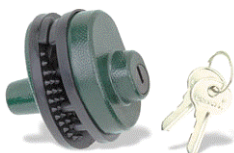

CADEADOS

Vachette

CADEADOS VACHETTE

1313

Ref-medida	Código
1313-30mm	3063004621
1313-45mm	3063017055
1313-55mm	3063004620

1322

Ref-medida	Código
1322-20mm	3063017048
1322-25mm	3063004618
1322-30mm	3063017056
1322-35mm	3063017057

CADEADO PARA ARMAS DE FOGO

Cod: 1303.019000

Exemplo:

CADEADO PARA MOTOS

070-TITAN

29cm

Cod: 1303.026898

Vachette
1312

25cm

Cod: 3063.019087

CADEADOS BICICLETA

66400/9395

Cod: 3061.022284

17795

Cod: 3152.011746

437

Cod: 3061.0028530

com alicate para colocar
o cadeado no varão da
sela da bicicleta

CADEADOS DIVERSOS

CADEADO PARA MOTA
(TRAVÃO DE DISCO)

Cod: 3177.00000

CADEADO
CABO DE AÇO + ALARME

Cod: 3173.028260

120 Decibéis