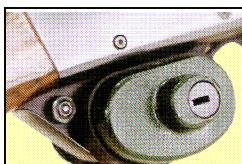

CADEADOS

Vachette

CADEADOS VACHETTE

1313

Ref-medida	Código
1313-30mm	3063004621
1313-45mm	3063017055
1313-55mm	3063004620

1322

Ref-medida	Código
1322-20mm	3063017048
1322-25mm	3063004618
1322-30mm	3063017056
1322-35mm	3063017057

CADEADO PARA ARMAS DE FOGO

Cod: 1303.019000

Exemplo:

CADEADO PARA MOTOS

070-TITAN

29cm

Cod: 1303.026898

Vachette
1312