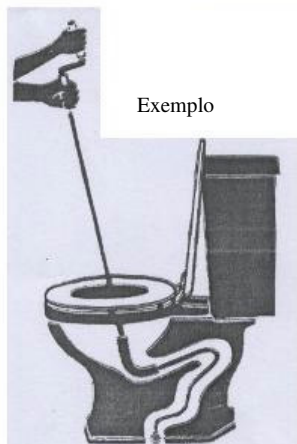

DESENTUPIRORES - SONDAS MANUAIS

Ecológicas !

Amigas do Ambiente !

SONDAS - BICHA 8mm

Ref.	Diametro Bicha	Comp. Bicha	Código
MG-70	8mm	2,5 metros	3169025129
JG-87	8mm	5 metros	3169025128

SONDAS - BICHA 9mm

Ref.	Diametro Bicha	Comp. Bicha	Código
JP-53	9mm	2,5 metros	3169023405
ES-83	9mm	5 metros	3169023408
SF-62	9mm	7,5 metros	3169030247

SONDAS BICHA 10 a 25mm

Ref.	Designação	Diametro Bicha	Comp. Bicha	Código
MA-58	com mangueira	10mm	5 metros	3169026632
EC-81	Jumbo	10mm	10 metros	3169023407
MM-50	Dinamica	13mm	15 metros	3169027833
FM-120	Progressiva	15mm	20 metros	3169027252
JB-93	com mangueira	25mm	6 metros	3169025130

SONDA PARA SANITAS AG-57

Diâmetro da bicha: 9 mm
Comprimento da bicha: 0,90 m

Cod: 3169.023404

Exemplo

SONDA BANHEIRAS BA-4

Diâmetro da bicha: 4 mm
Comprimento da bicha: 1,20 m

Cod: 3169.023403

DESENTUPIDOR CANOS 65930/15690